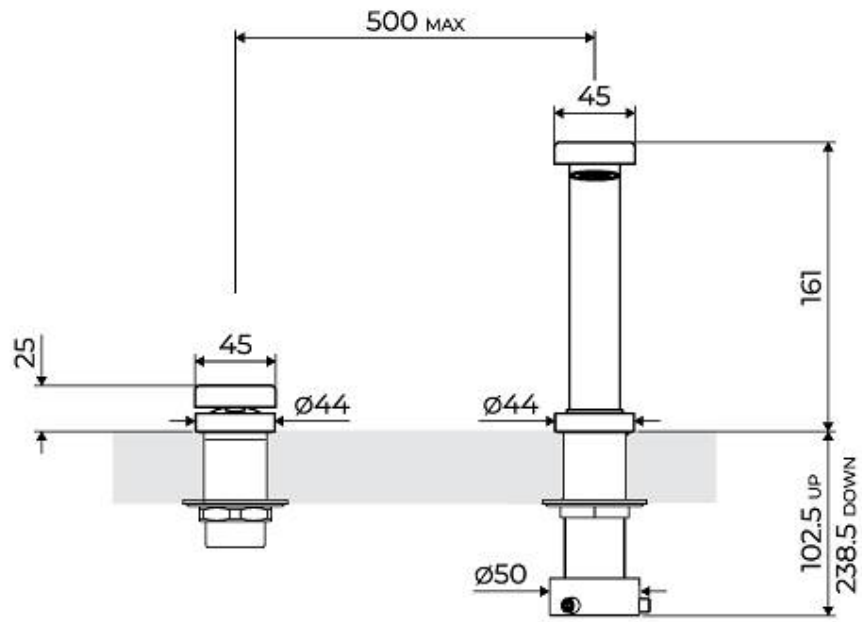

Satiné

Angle de rotation 360°

Base d'appui Ø44 mm

Cartouche À disques céramiques

Distance trous Voir "Dessin d'encastrement"

Double trous Kit nécessaire

Trou mitigeur ø35 mm

Épaisseur maximale du top 40 mm

DESSINS TECHNIQUES

Eclipse - 8499 000

Installation sheet - Foglio installazione

Front side—Mixer tap on the left
 Lato frontale—Miscelatore a sinistra

Front side—Mixer tap on the right
 Lato frontale—Miscelatore a destra