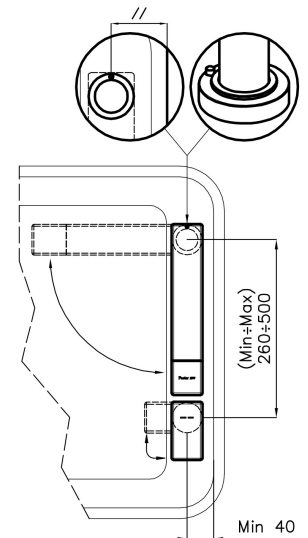

Satiné

Angle de rotation 360°

Base d'appui Ø44 mm

Cartouche À disques céramiques

Distance trous Voir "Dessin d'encastrement"

Double trous Kit nécessaire

Trou mitigeur ø35 mm

Épaisseur maximale du top 40 mm

DESSINS TECHNIQUES

Eclipse - 8499 000

Installation sheet - Foglio installazione

Front side—Mixer tap on the left
 Lato frontale—Miscelatore a sinistra

Front side—Mixer tap on the right
 Lato frontale—Miscelatore a destra

Right side
 Lato destro

GALERIE