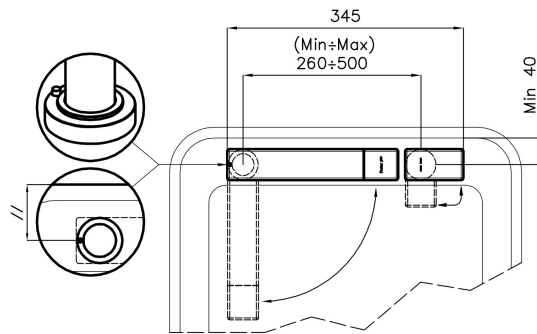

Satiné

Angle de rotation 360°

Base d'appui Ø44 mm

Cartouche À disques céramiques

Distance trous Voir "Dessin d'encastrement"

Double trous Kit nécessaire

Trou mitigeur ø35 mm

Épaisseur maximale du top 40 mm

DESSINS TECHNIQUES

Eclipse - 8499 000

Installation sheet - Foglio installazione

Front side—Mixer tap on the left
 Lato frontale—Miscelatore a sinistra

Front side—Mixer tap on the right
 Lato frontale—Miscelatore a destra

Right side
 Lato destro

GALERIE