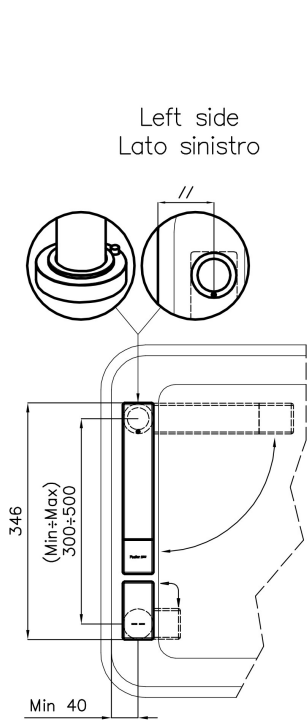

Satiné

Angle de rotation 360°

Base d'appui Ø44 mm

Cartouche À disques céramiques

Distance trous Voir "Dessin d'encastrement"

Double trous Kit nécessaire

Trou mitigeur ø35 mm

Épaisseur maximale du top 40 mm

DESSINS TECHNIQUES

Eclipse - 8499 000

Installation sheet - Foglio installazione

Front side—Mixer tap on the left
 Lato frontale—Miscelatore a sinistra

Front side—Mixer tap on the right
 Lato frontale—Miscelatore a destra

Right side
 Lato destro

GALERIE