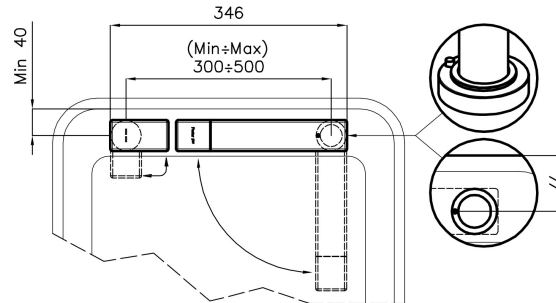

Satiné

Angle de rotation 360°

Base d'appui Ø44 mm

Cartouche À disques céramiques

Distance trous Voir "Dessin d'encastrement"

Double trous Kit nécessaire

Trou mitigeur ø35 mm

Épaisseur maximale du top 40 mm

DESSINS TECHNIQUES

Eclipse - 8499 000

Installation sheet - Foglio installazione

Front side—Mixer tap on the left
 Lato frontale—Miscelatore a sinistra

Front side—Mixer tap on the right
 Lato frontale—Miscelatore a destra