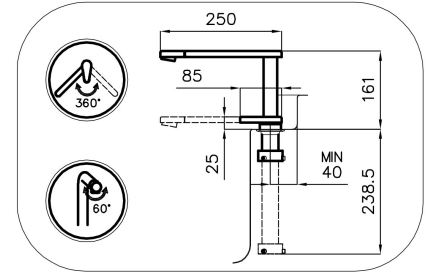

Satiné

Angle de rotation 360°

Base d'appui Ø44 mm

Cartouche À disques céramiques

Distance trous Voir "Dessin d'encastrement"

Double trous Kit nécessaire

Trou mitigeur ø35 mm

Épaisseur maximale du top 40 mm

DESSINS TECHNIQUES

Eclipse - 8499 000

Installation sheet - Foglio installazione

Front side—Mixer tap on the left
 Lato frontale—Miscelatore a sinistra

Front side—Mixer tap on the right
 Lato frontale—Miscelatore a destra